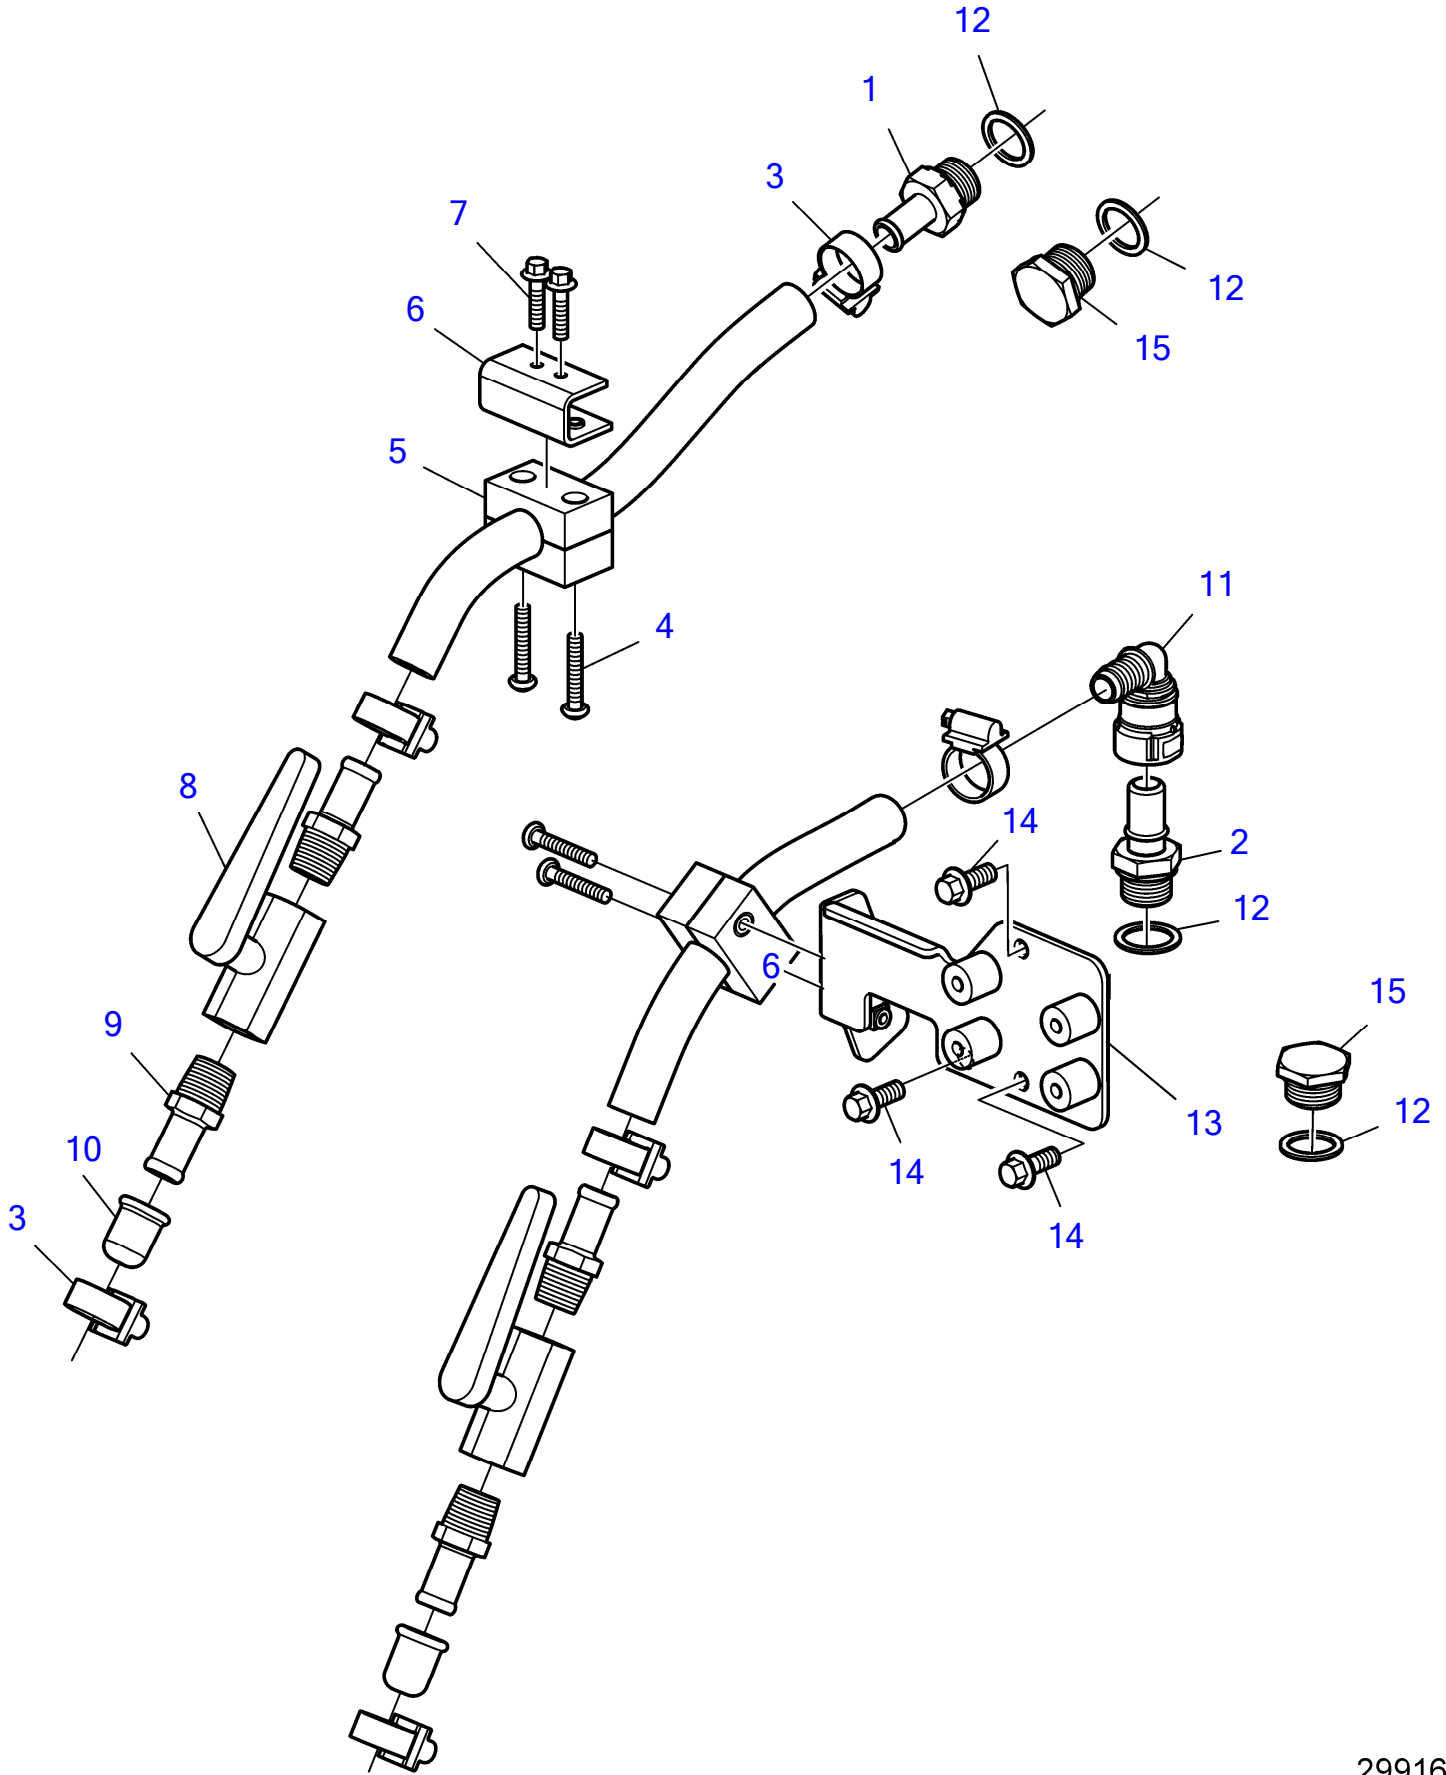

D8A1-A MP, D8A2-A MP, D8A3-A MP, D8A4-A MP

D8A1-A MP, D8A2-A MP, D8A3-A MP, D8A4-A MP

REF	PART NO.	QTY	DESCRIPTION	NOTES
1	949446	1	Hose nipple	
2	21052610	1	Nipple	
3	961665	6	Hose clamp	
4	969425	4	Six point socket scr	
5	60111679	2	Clamp	
6	78466677	1	Bracket	
7	984727	2	Flange screw	
8	1140097	2	Ball valve	
9	961657	4	Hose nipple	
10	842235	2	Cap	
11	20938685	1	Connector	
12	18677	2	Gasket	
13	23432118	1	Bracket	
14	984734	3	Flange screw	
15	960634	2	Plug	No Hot Water Outlet